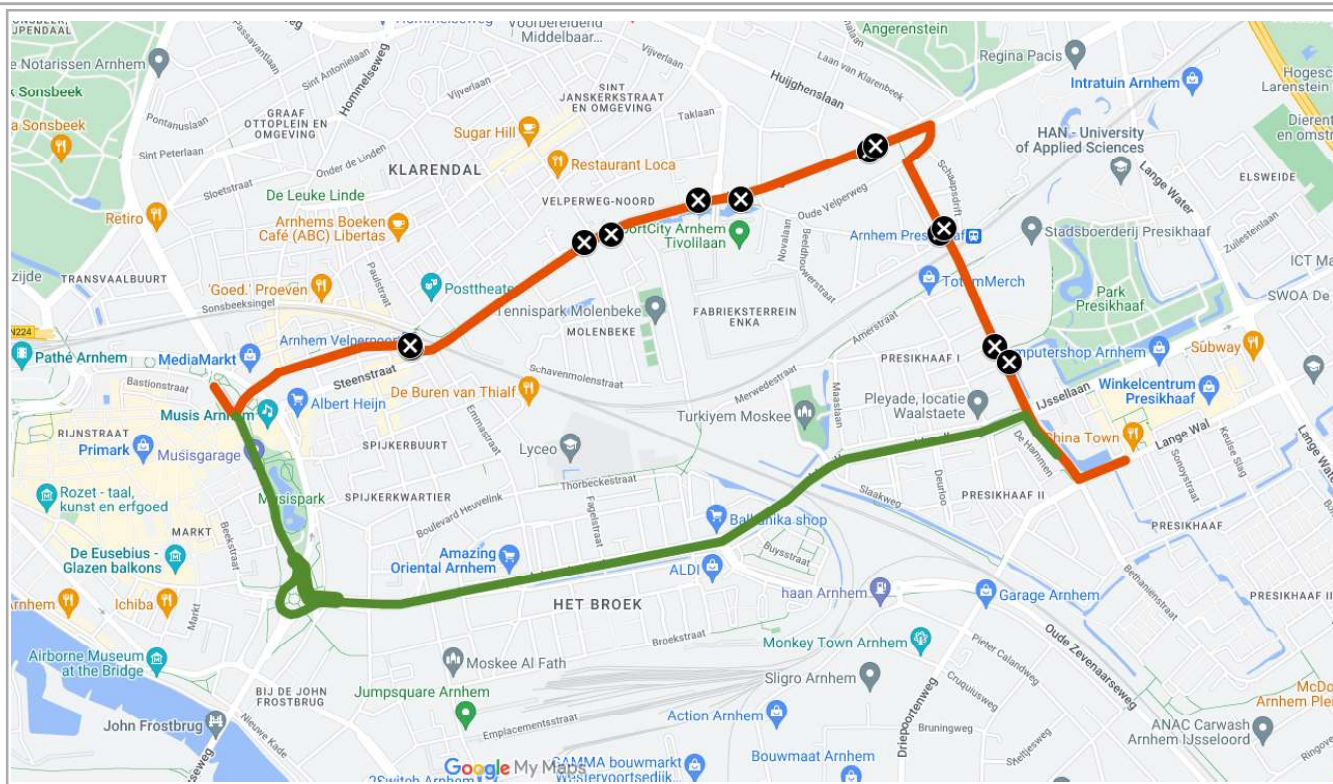

## Carnavalsoptocht Lijn 27

© m.regeling@connexxion.nl

Lijn	: 27
Geldig van	: 11-02-2024 12:30 uur
Geldig t/m	: 11-02-2024 18:00 uur
Vervallen halte(n)	: Velperpoort - Hoflaan - Raapopseweg - Huygenslaan - Station Presikhaaf - Dongestraat
Tijdelijke halte(n)	:

i.v.m. een carnavalsoptocht rijdt lijn 27 een omleiding

### Richting Doetinchem :

- Na halte Velperplein rechtdoor naar het Airborneplein.
- Ronde linksaf Boulevard Heuvelink in ( route lijn 6 ).
- Gaat over op IJssellaan.
- Na halte Waalstraat rechtsaf slaan Laan van Presikhaaf in en u zit weer op de route.

### Richting Arnhem Centraal :

- Na de halte Lange Wal bij de VRI linksaf, weg blijven volgen tot het Airbornplein.
- Vanaf het Airbornplein via het Velperplein en Willemsplein naar het station.

Normale route